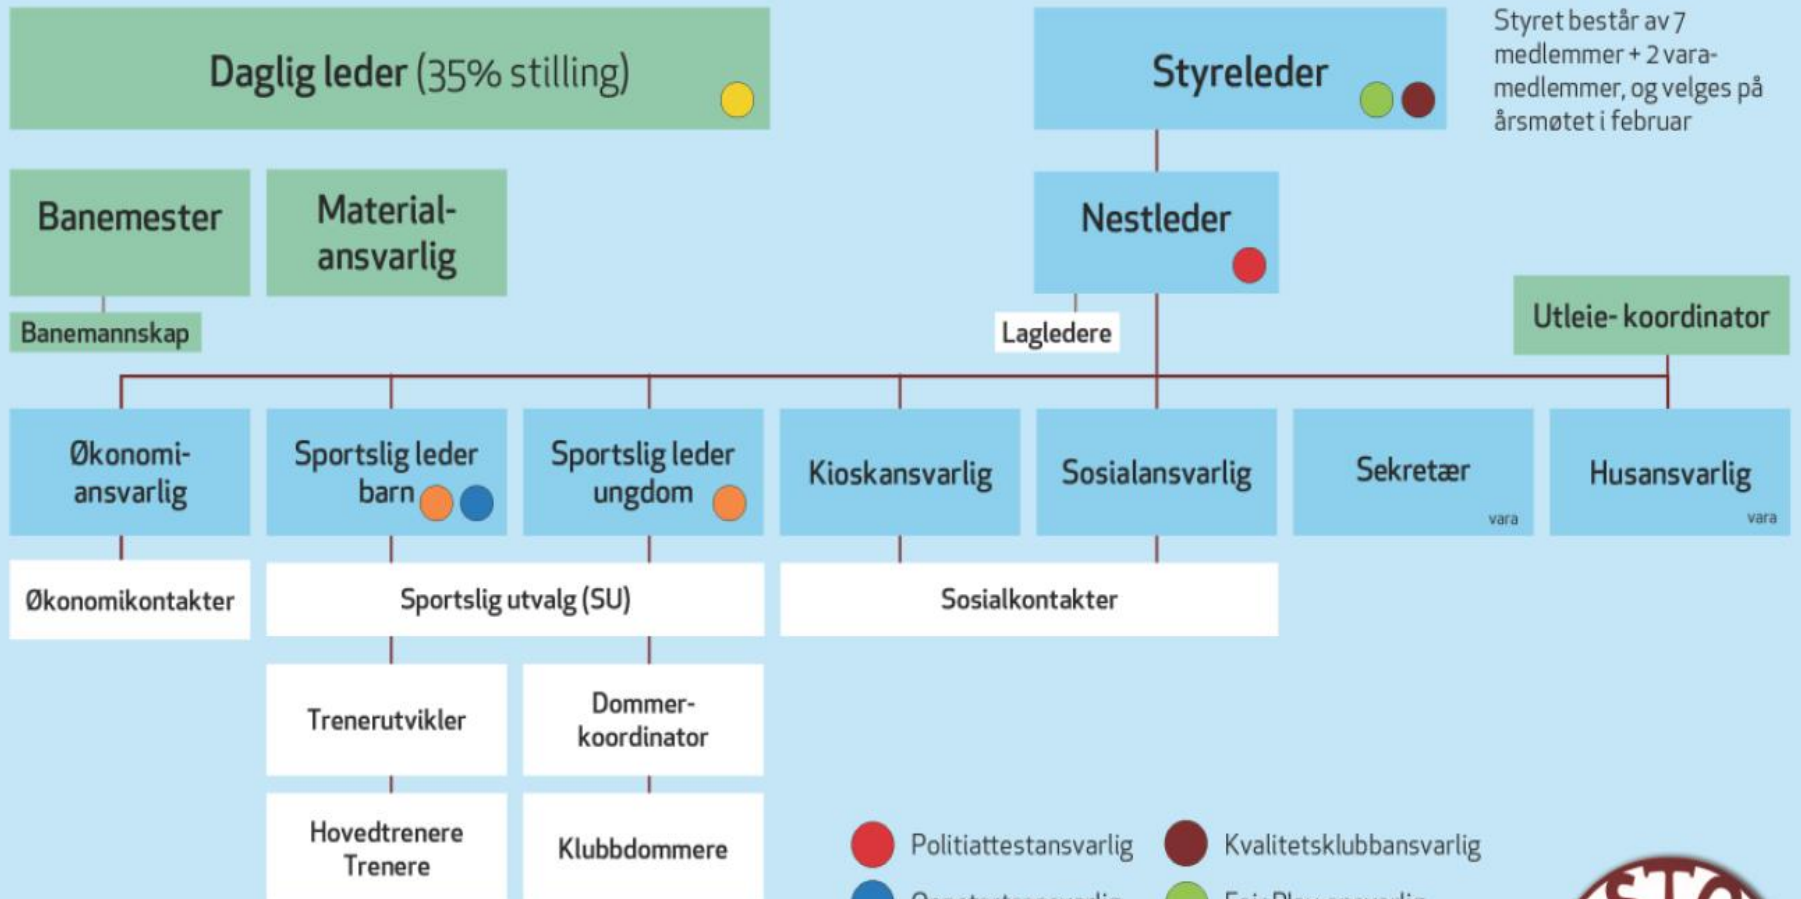

Organisasjonskart

ADMINISTRASJON

STYRET/TILLITSVALGTE

- Red dot: Poliattestansvarlig
- Blue dot: Oppstartsansvarlig
- Orange dot: Treneransvarlig
- Dark red dot: Kvalitetsklubbansvarlig
- Green dot: Fair Play-ansvarlig
- Yellow dot: «FIKS»-ansvarlig